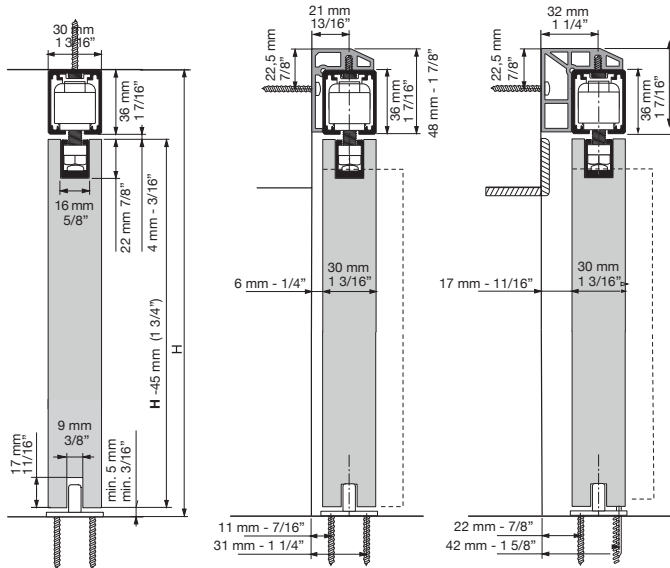

$V \geq 750 \text{ mm (29 1/2")}$