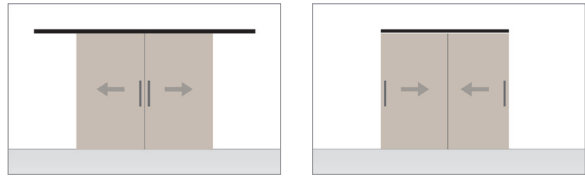

- Montage an der Decke oder an der Wand, mit sichtbarem Profil oder eingebaut mit verborgenem Profil.
- Einfache und intuitive Montage für eine effiziente Ausführung.
- Kompaktes System mit minimalistischem Design.
- Ohne Führungen am Boden für mehr Durchgangsbereich.
- Paneel bis 100 kg.
- Profil aus eloxiertem Aluminium Silver, Schwarz und Bronze.
- Sanftes Verschieben mit geringem Kraftaufwand aufgrund des Rollenlaufwerks mit Kugellager.
- Garantiert sanftes Schließen ohne Stöße.
- Garantie von KLEIN® 5 Jahre.
- Bremssystem der Tür: KSC, Klein Soft Closing, sanftes, kontrolliertes Bremsen. Optionales System.

Unsere hochmodernen hydraulischen Stoßdämpfer und Mehrfachfedern garantieren eine optimale Funktion. Für Türflügel mit einer Breite ab 75 cm.

LITE+ RETRAC

$V \geq 750 \text{ mm (29 1/2")}$

LITE+ TOP

LITE+ SUPERIOR