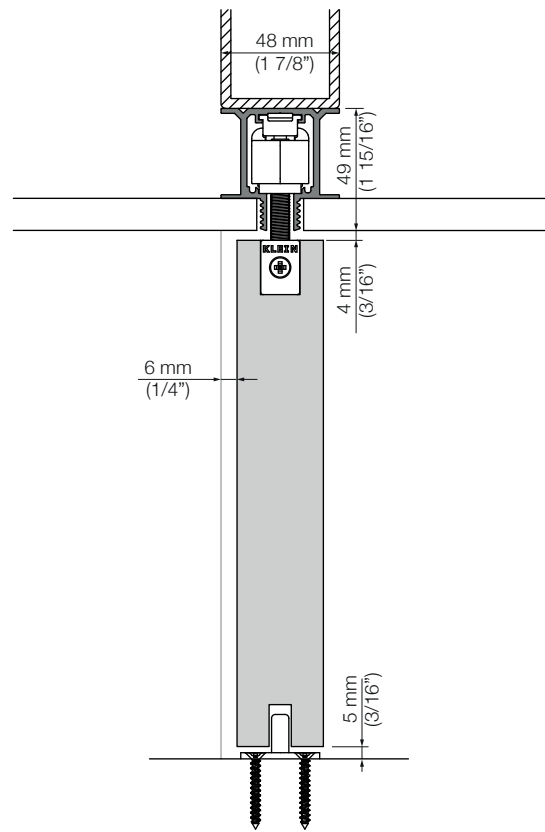

$V \geq 750 \text{ mm (29 1/2")}$