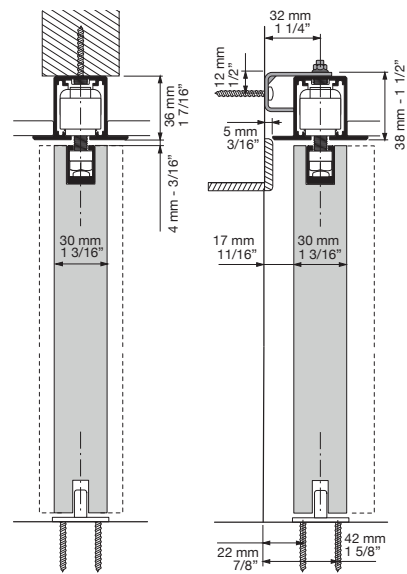

Unsere hochmodernen hydraulischen Stoßdämpfer und Mehrfachfedern garantieren eine optimale Funktion. Für Türflügel mit einer Breite ab 75 cm.

LITE+ RETRAC

$V \geq 750 \text{ mm (29 1/2")}$

LITE+ TOP

LITE+ SUPERIOR