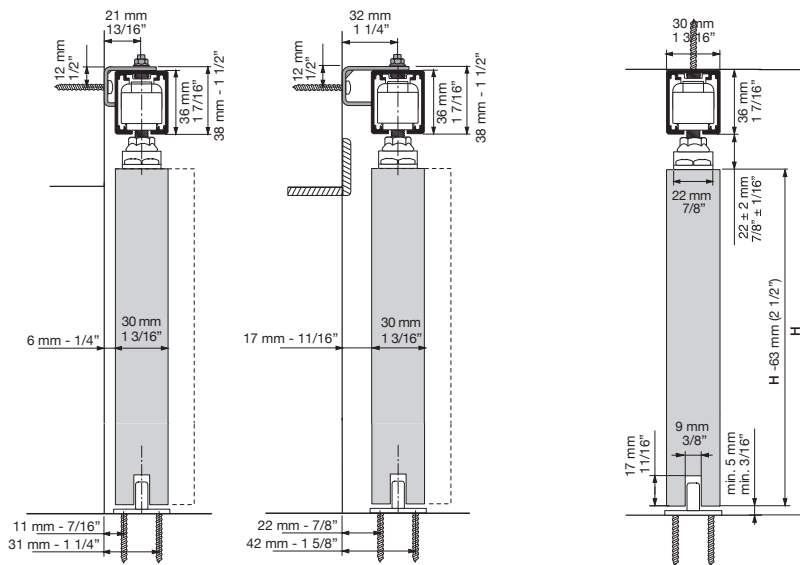

$V \geq 750 \text{ mm (29 1/2")}$