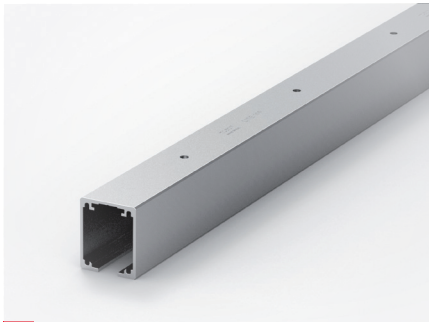

REFERENCIAS / REFERENCES / RÉFÉRENCES / REFERENZ

A