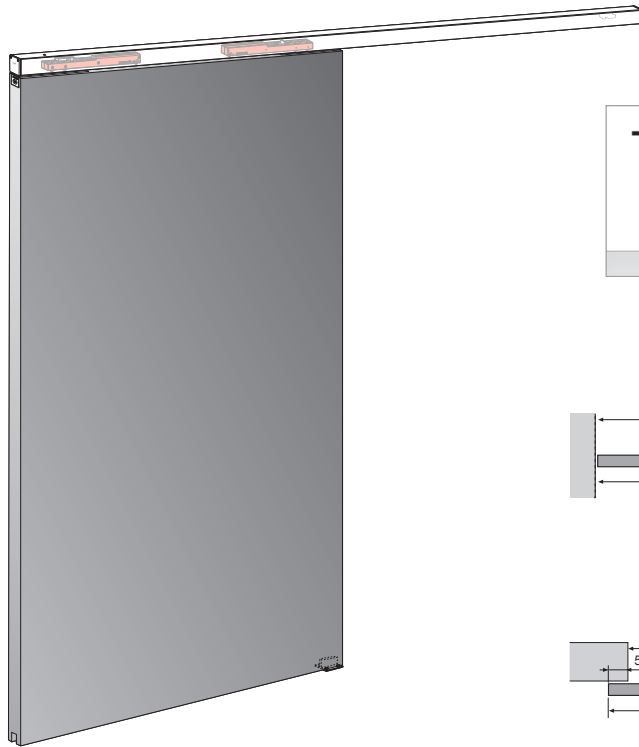

LITE+ RETRAC