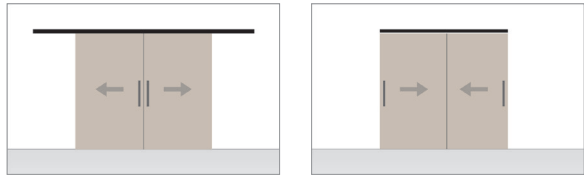

LITE+ RETRAC