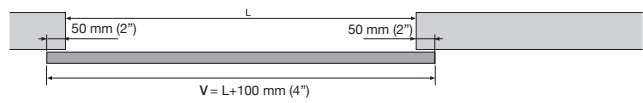

$V \geq 750 \text{ mm (29 1/2")}$