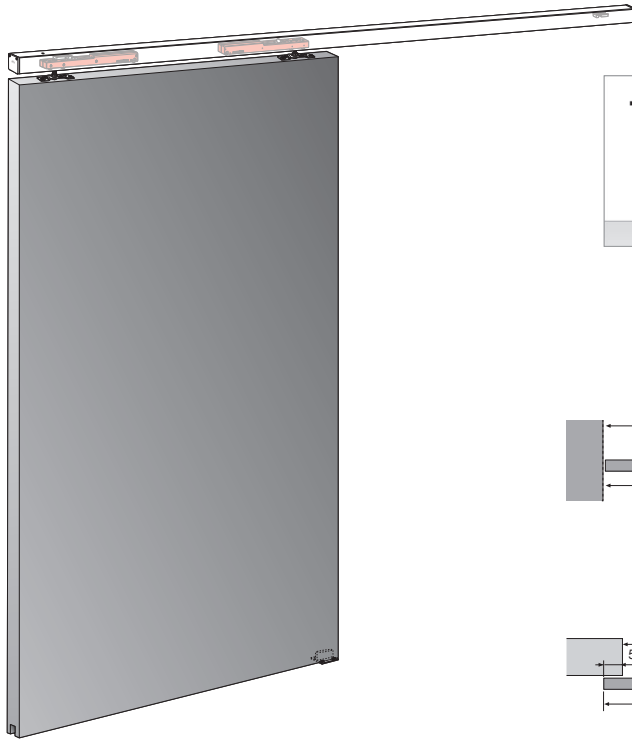

LITE+ SUPERIOR