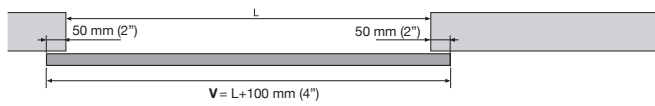

$V \geq 750 \text{ mm (29 1/2")}$