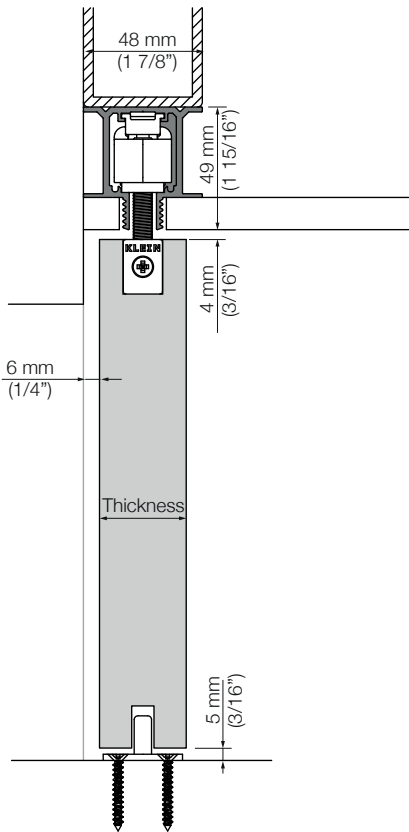

$V \geq 750 \text{ mm (29 1/2")}$