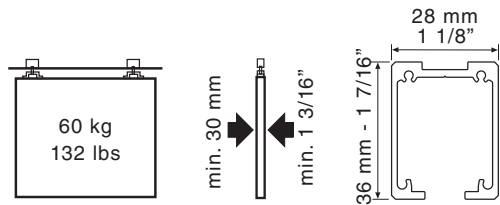

## SLID 60 INTRA

G = P - 5 mm  
 G = P - 3/16"